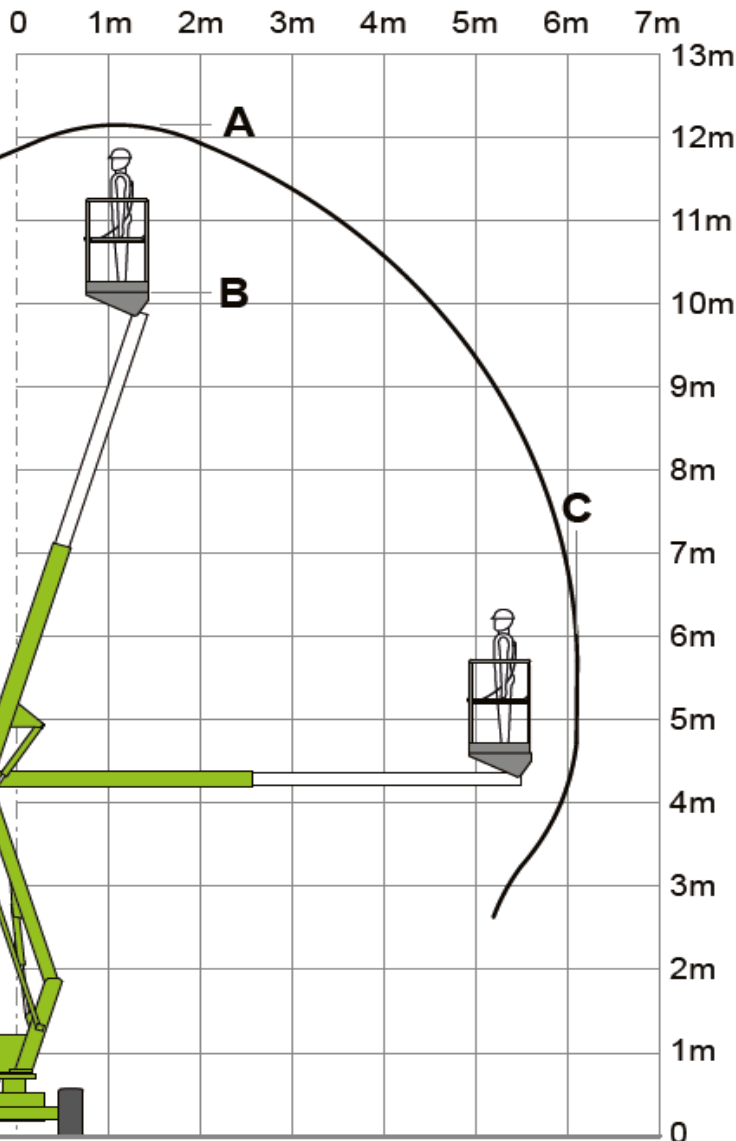

NIFTYLIFT HR12D 4x4 et HR12DE 4x4

Hauteur de travail A :	12.25 m
Hauteur de plancher B :	10.25 m
Déport C :	6.10 m
Hauteur sous déport :	4.20 m
Charge admissible :	200 kg
Poids à vide :	3330 kg
Longueur repliée J :	3.98 m
Longueur transport H :	3.98 m
Largeur F :	1.62 m
Hauteur repliée D :	1.94 m
Empattement :	1.80 m
Dim. Panier :	1.10 x 0.65 m
Rayon ext. Braquage :	3.40 m
Garde au sol :	260 mm
V. déplacement repliée :	3.7 km/h
V. déplacement travail :	1.0 km/h
Rampe admissible :	30% soit 16°
Pente en travail :	5% soit 3°
Moteur Kubota D722 18Cv	
Batteries 24V 225 Ah (option)	
Chargeur embarqué 220V 16A	
Rotation tourelle sur 355° non continu	
Poinçonnement au sol :	410 kN/m ²
Répartition au sol :	11.36 kN/m ²
Conforme aux normes EN280 en vigueur	
Et directives 2006/42/EC, 2004/108/EC	